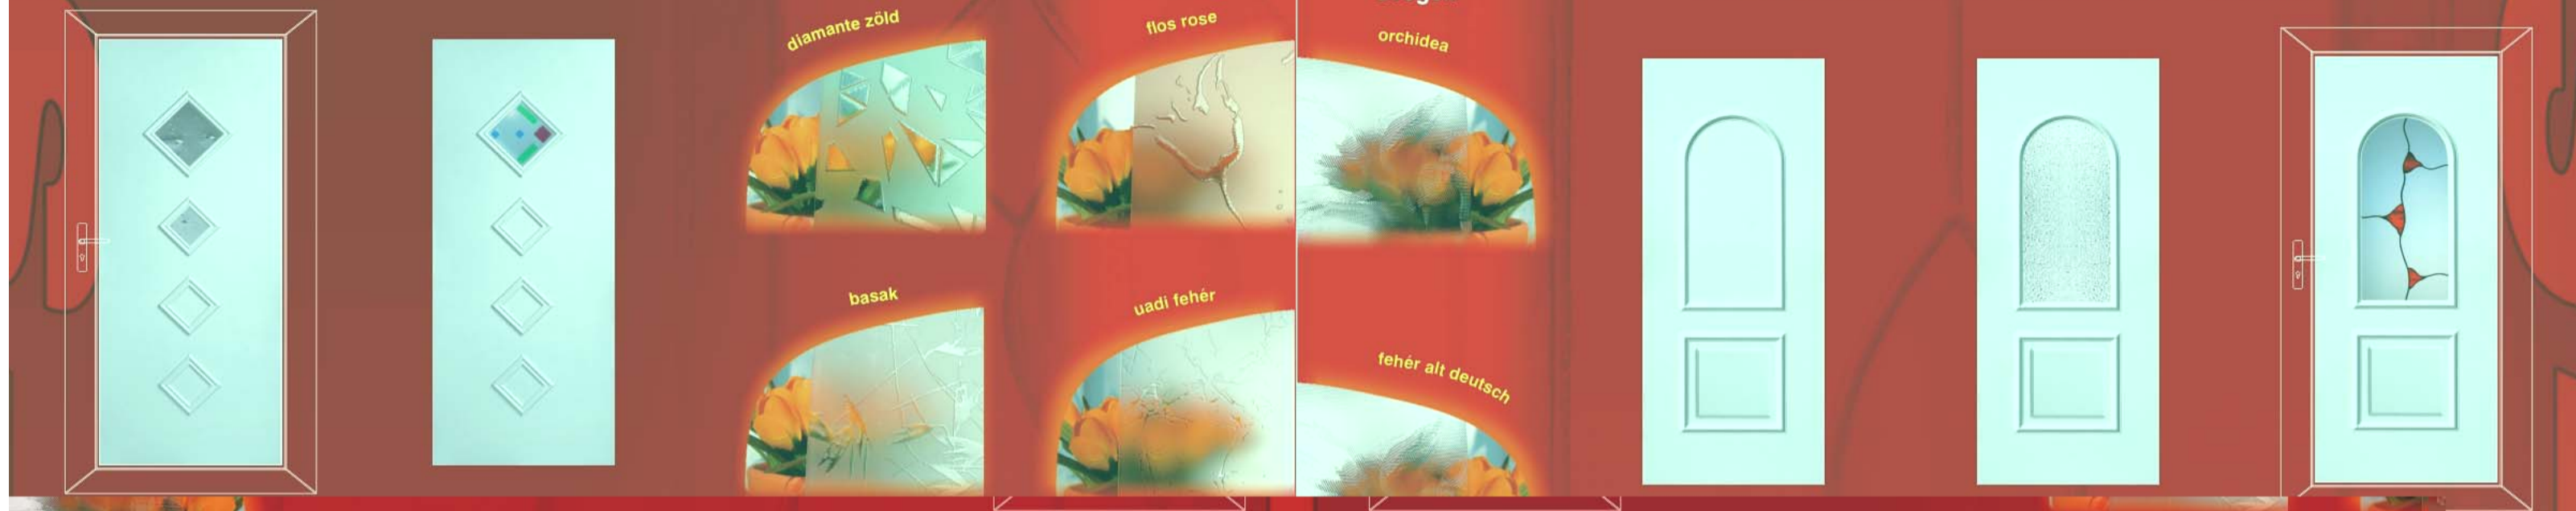

Modern stílus – az életre keltett üvegek

Különleges savmart üvegek

Katedrál üvegek

Klasszikus stílus – az elegancia világa