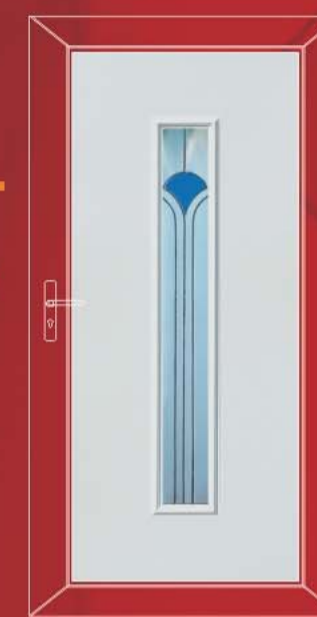

# S-line

Ajtó panelek

*Mindenben  
ott vagyunk...  
...ami ajtópanel.*

DOOR PANELS

S-line

Katedrál  
üvegek

fehér kura

fehér fatörzs

fehér csincsilla

fehér delta

fehér matt delta

Klasszikus stílus – az elegancia világa

Rostock Basic

Rostock Tiffany I

Rostock Tiffany II

Ulm Basic