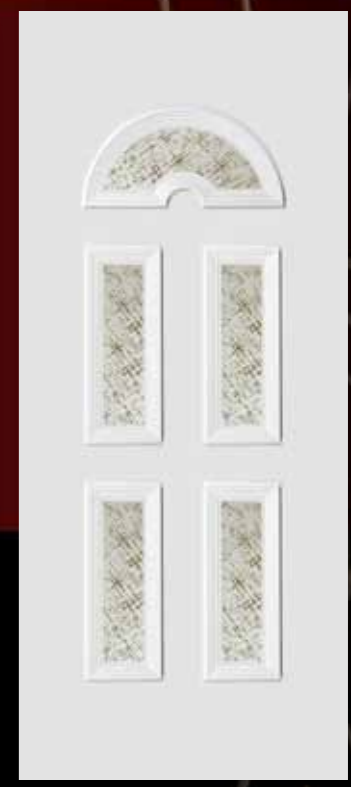

Köln Glas 5 DS95K

DS38
 DS4P

Köln Golden Oak tömör

Köln Glas 3 fehér matt delta

Köln Glas 5 santuk

Rendelhető formák:

Díszüvegek, melyeket az Ulm, Bremen, Erfurt, Kiel, Hof, Basel panelekkel tudunk szállítani: