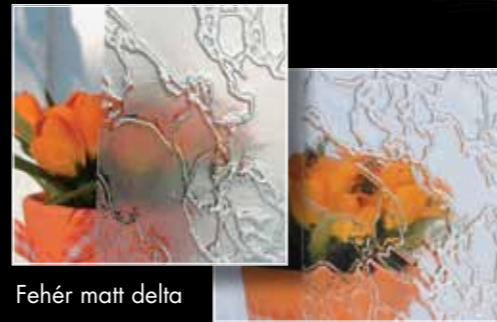

Színes katedrálüvegek

(Csak előzetes egyeztetés után rendelhető)

Sárga halpikkely

Kék felhő

Fehér matt delta

Fehér delta

Bronz csincsilla

Fehér csincsilla