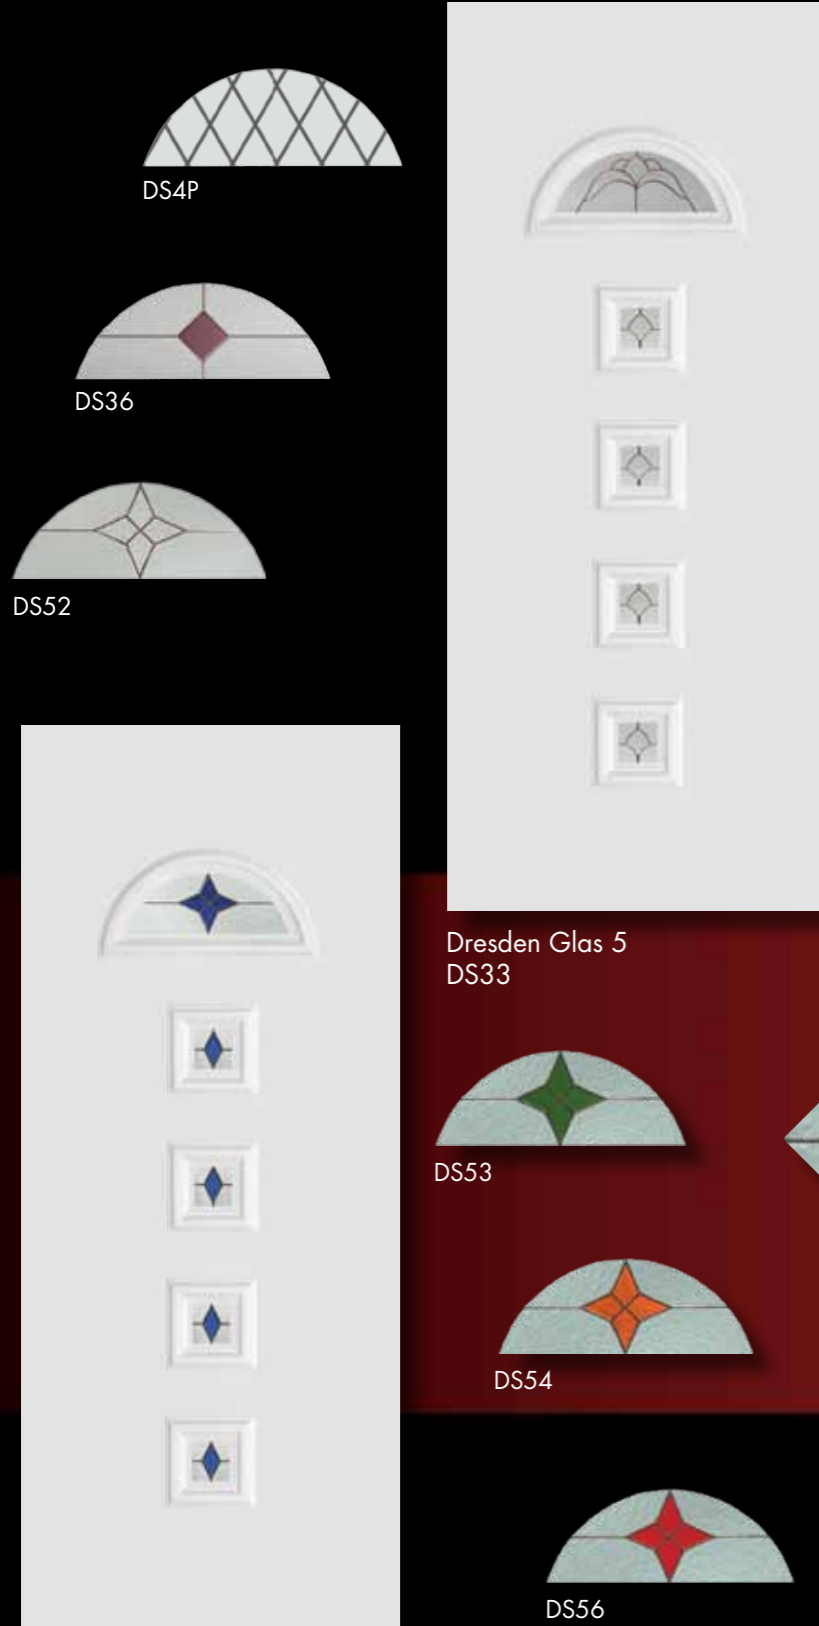

Rendelhető formák:

Bonn

Stuttgart

Dresden

Dortmund

Dresden Glas 5
DS33

DS53

DS54