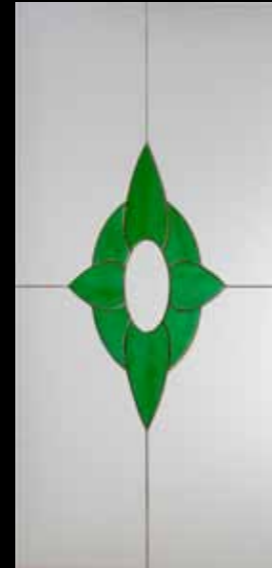

Rendelhető formák:

Díszüvegek, melyeket a Rostock, Hamburg, Lübeck, Berlin és Würzburg panelekkel tudunk szállítani:

DS3

s-line