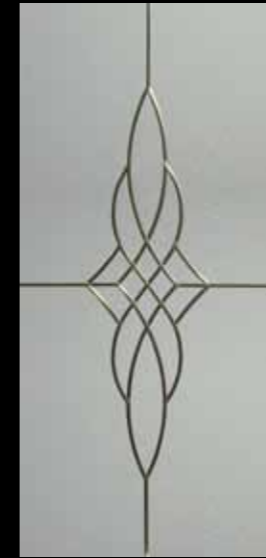

Würzburg

Díszüvegek, melyeket a Rostock, Hamburg, Lübeck, Berlin és Würzburg panelekkel tudunk szállítani:

DS1

DS3

DS4P

DS58

DS7P

DS8