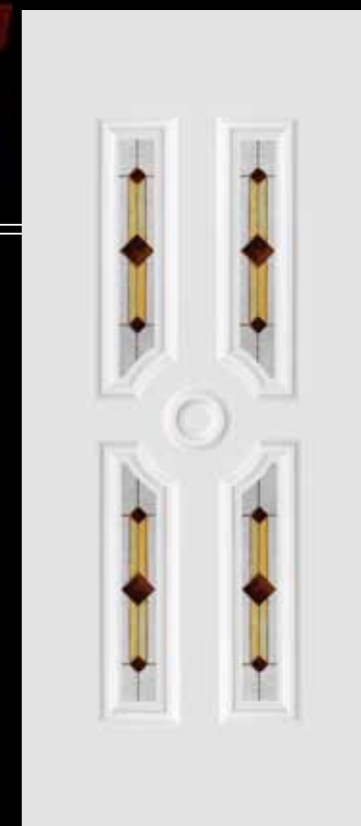

Erfurt Glas 4
DS22