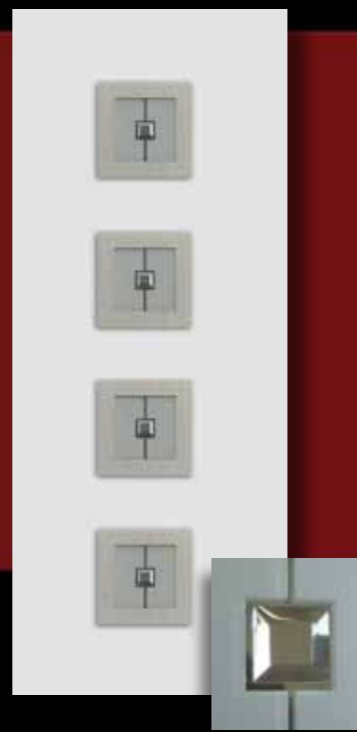

Amberg

Amberg

Amberg Glas 4
fehér csincsilla alu. minta

Amberg aranytölgy Glas 4
DS147 alu. minta

Amberg Glas 4
DS148 aranytölgy minta

Amberg aranytölgy Glas 4
matt flutes fekete minta

Amberg Glas 4
fehér matt delta alu. minta