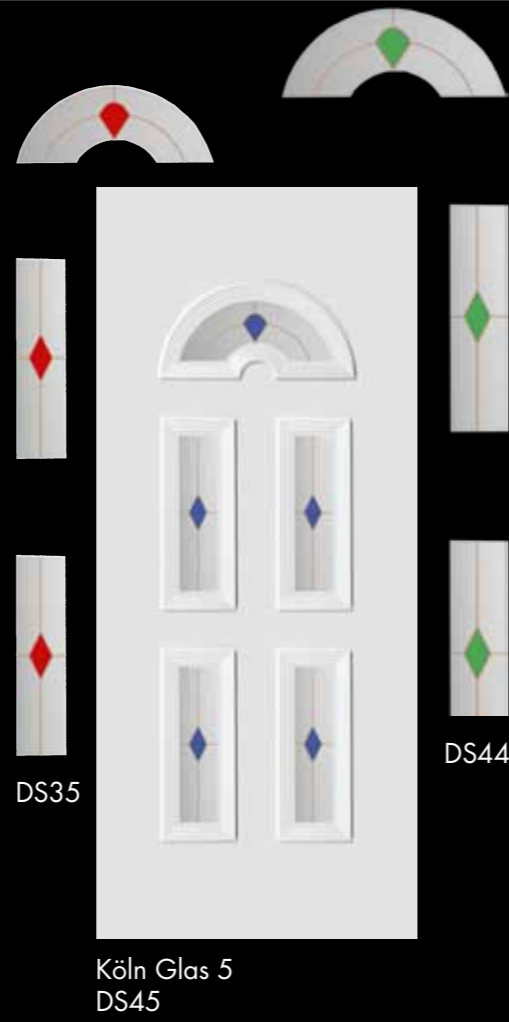

Köln tömör
Köln Glas 5 DS33
Köln OP Glas 3 DS33
Köln OP tömör

DS35
Köln Glas 5 DS45
DS44