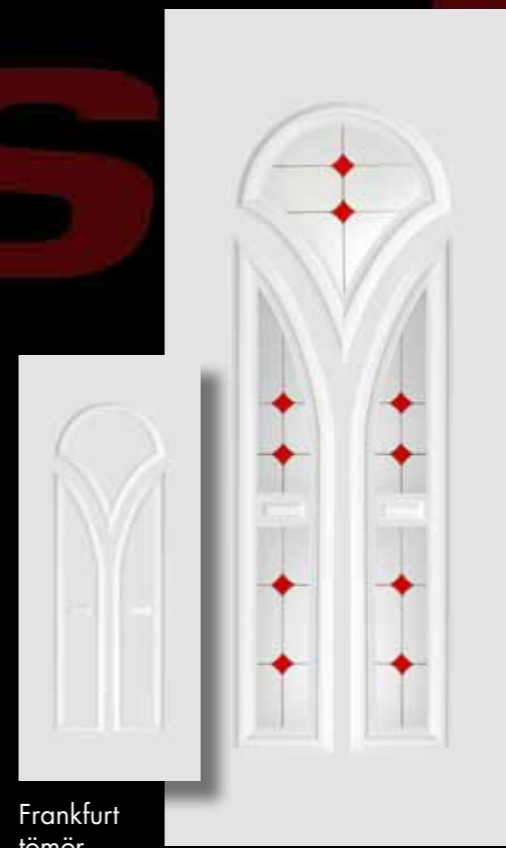

Frankfurt

Frankfurt
tömör

Frankfurt Glas 5
DS76