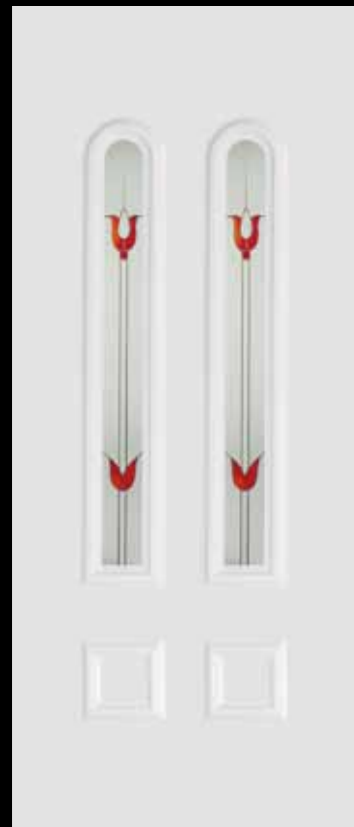

Bremen

Bremen Glas 2
DS27