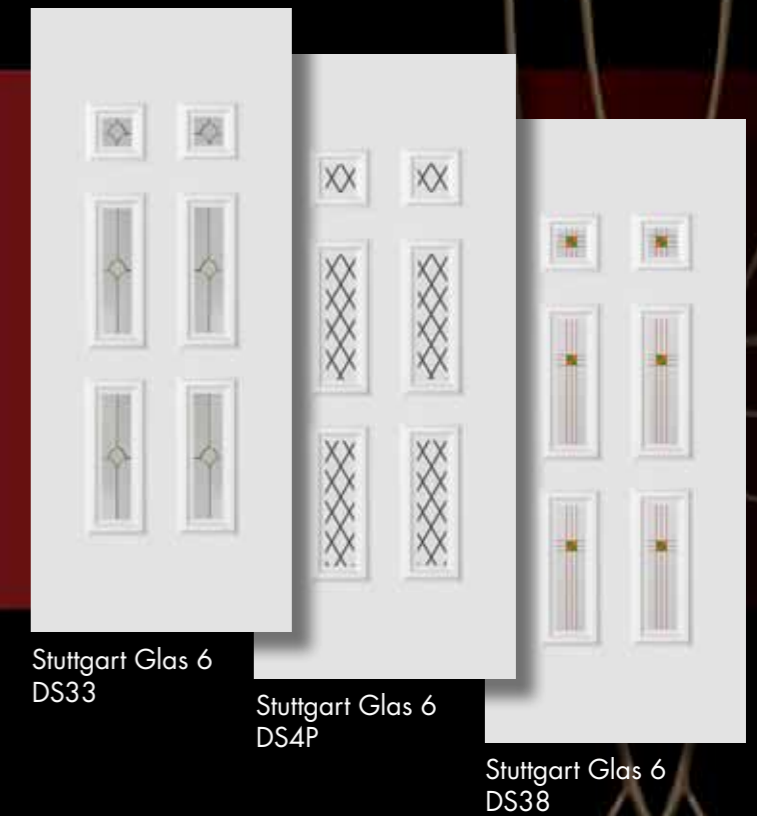

Rendelhető formák:

Bonn

Stuttgart

Dresden

Dortmund

Dresden Glas 5
DS33

DS53

DS54