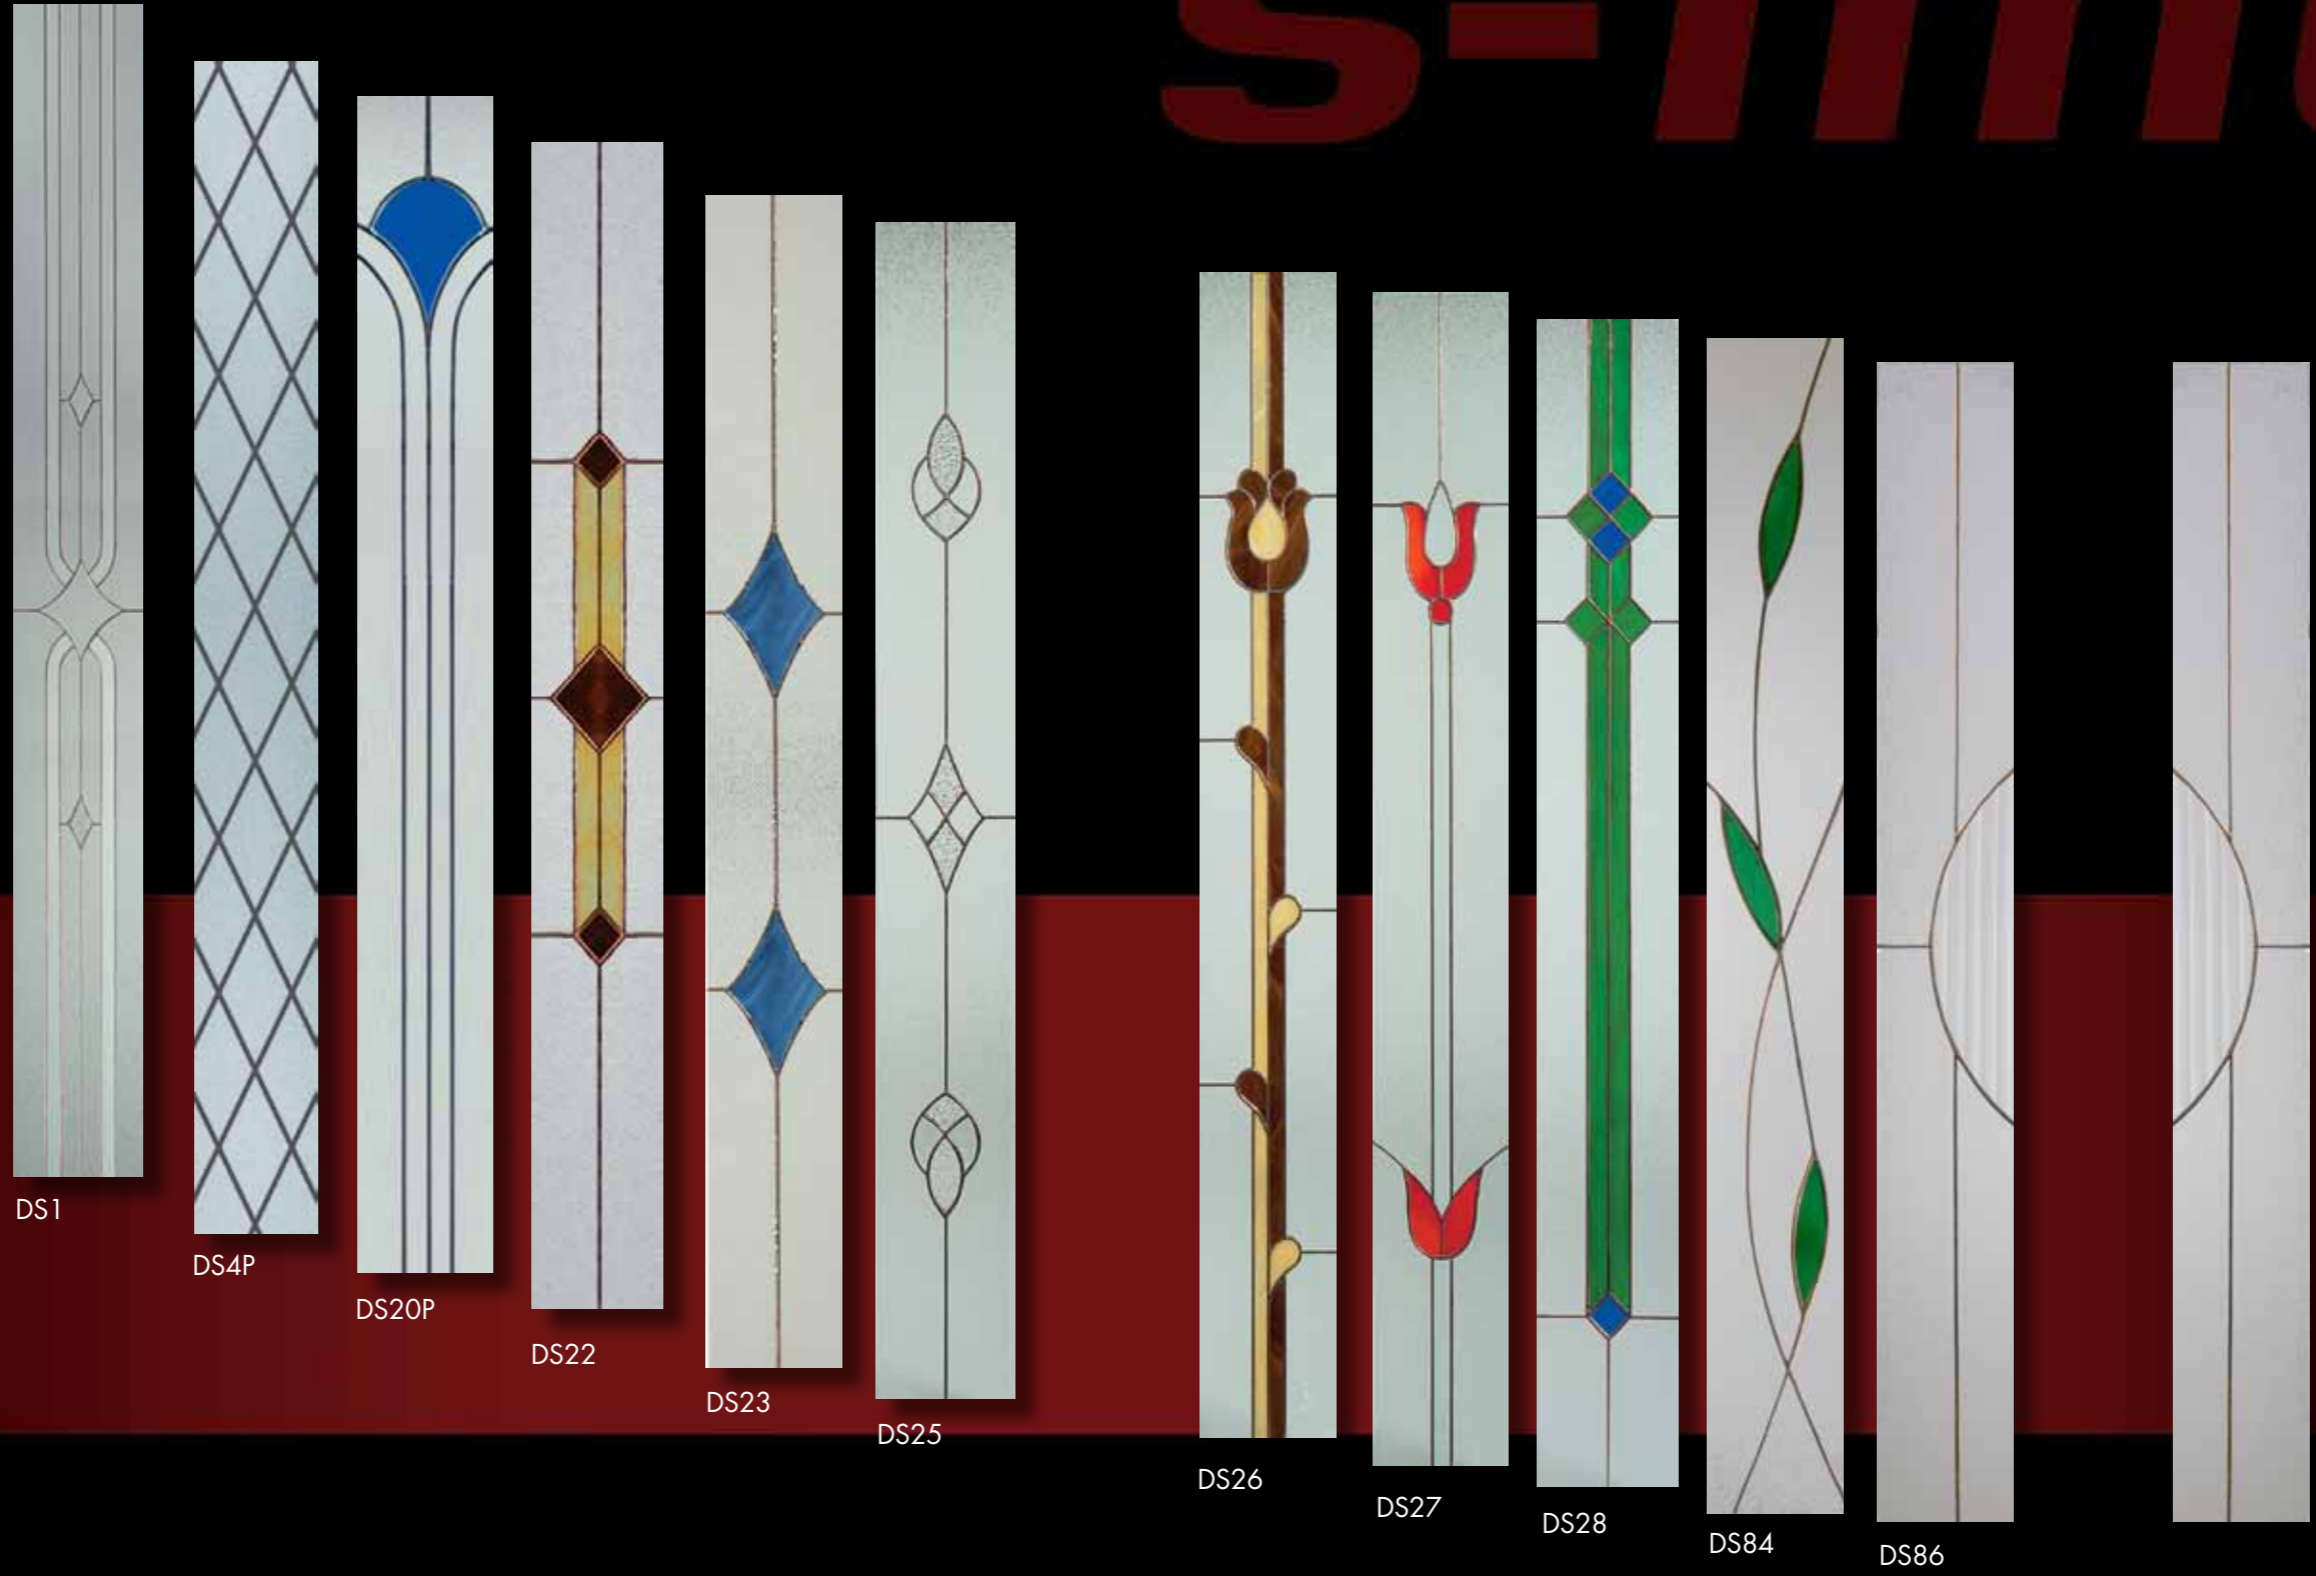

Köln Glas 5 DS95K

DS38
 DS4P

Köln Golden Oak tömör

Köln Glas 3 fehér matt delta

Köln Glas 5 santuk

Rendelhető formák:

Díszüvegek, melyeket az Ulm, Bremen, Erfurt, Kiel, Hof, Basel panelekkel tudunk szállítani: